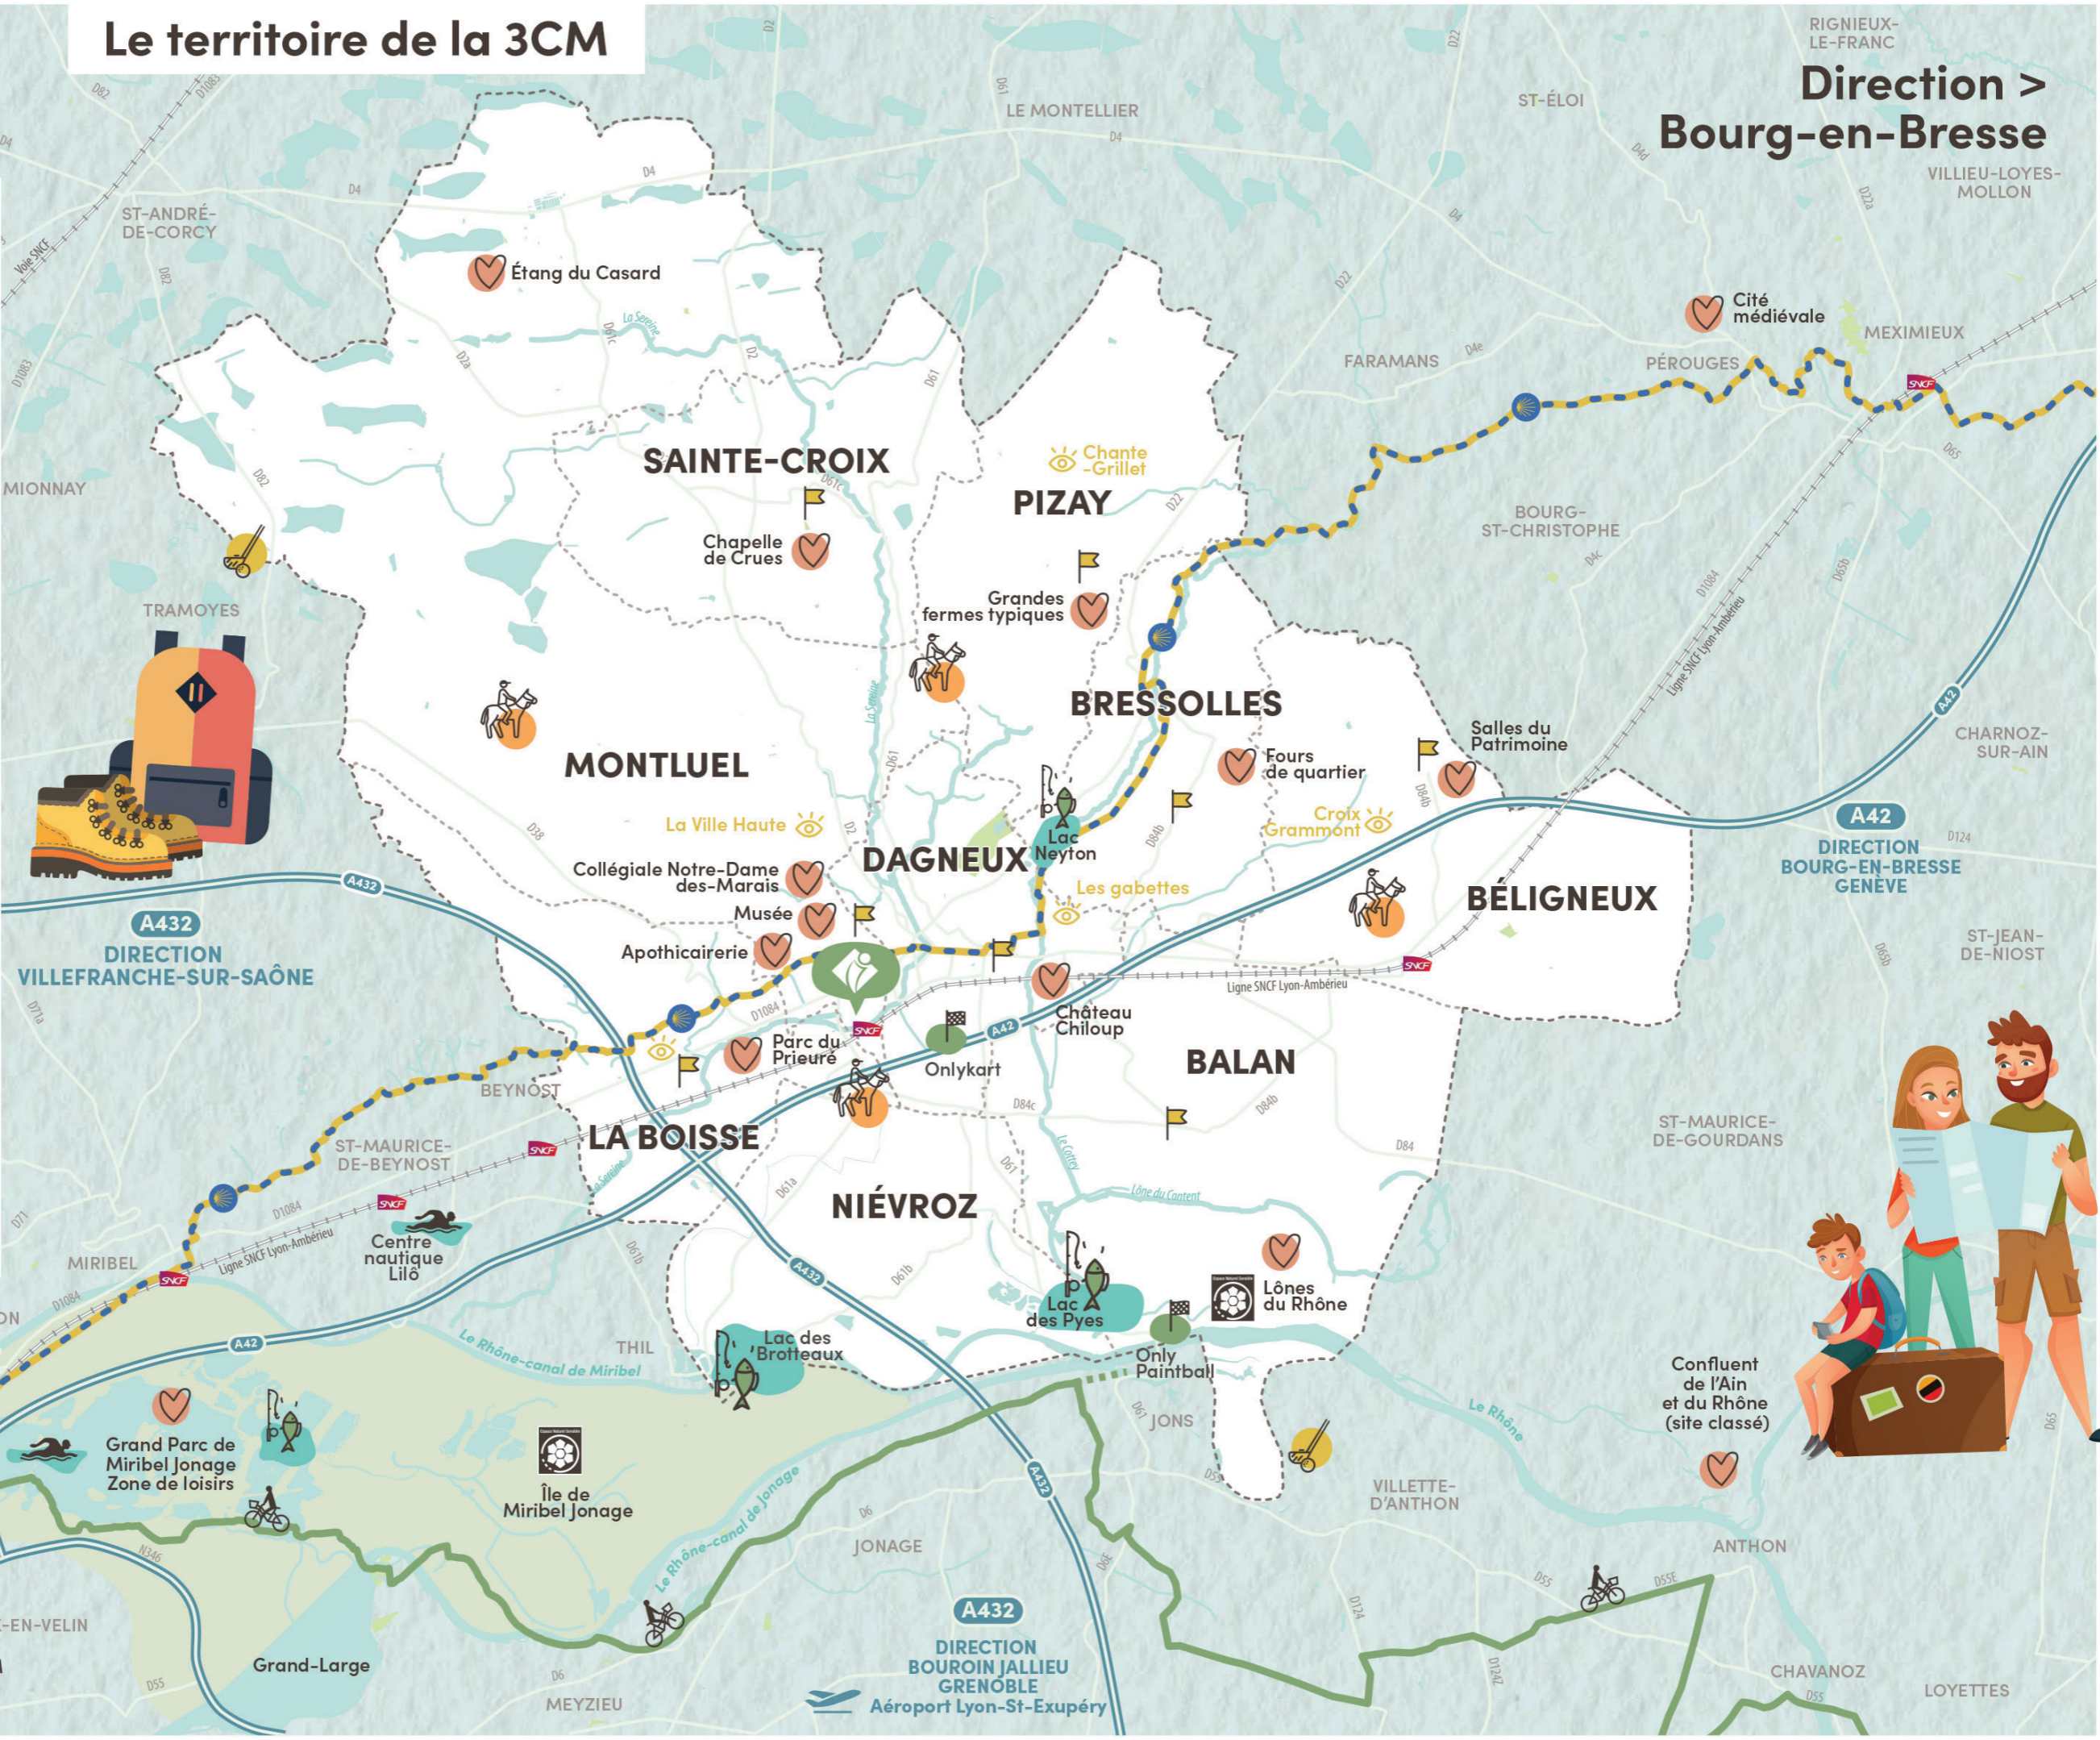

Le territoire de la 3CM

Direction >
Bourg-en-Bresse

LÉGENDE

-  Le Costellan Office de Tourisme
-  Espace Naturel Sensible
-  Coups de cœur touristiques
-  Points de vue
-  Départ des sentiers
-  Centre équestre
-  Centre nautique et baignade
-  Site de pêche
-  Golf
-  Autre activité
-  ViaRhôna
-  Chemin de Saint-Jacques de Compostelle
-  Limite 3CM
-  Limite Communes
-  Autoroute
-  Gare

< Direction
LYON

Aéroport Lyon-St-Exupéry